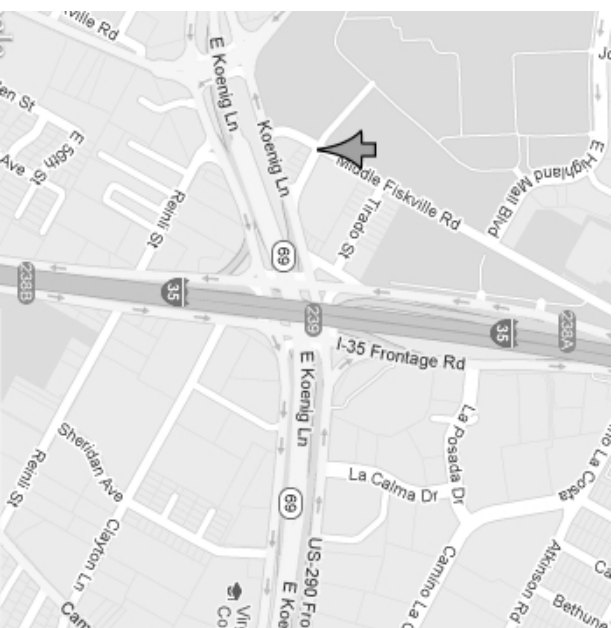

ATAAC
ATTN: CHARLIE A.
2842 SAN GABRIEL
AUSTIN, TX 78705

De IH-35 Norte. Tome la salida 238A. Siga las indicaciones hacia 2222 West. Después de 2 vueltas a la derecha, gire a la derecha detrás de la estación de Greyhound. El Holiday Inn está justo enfrente..

De IH-35 Sur. Tome la salida #238ª hacia 2222 Oeste. Doble a la izquierda debajo de IH-35. Justo después de la carretera de acceso oeste, girar a la derecha detrás de la estación de Greyhound. Holiday Inn queda derecho después de la parada.